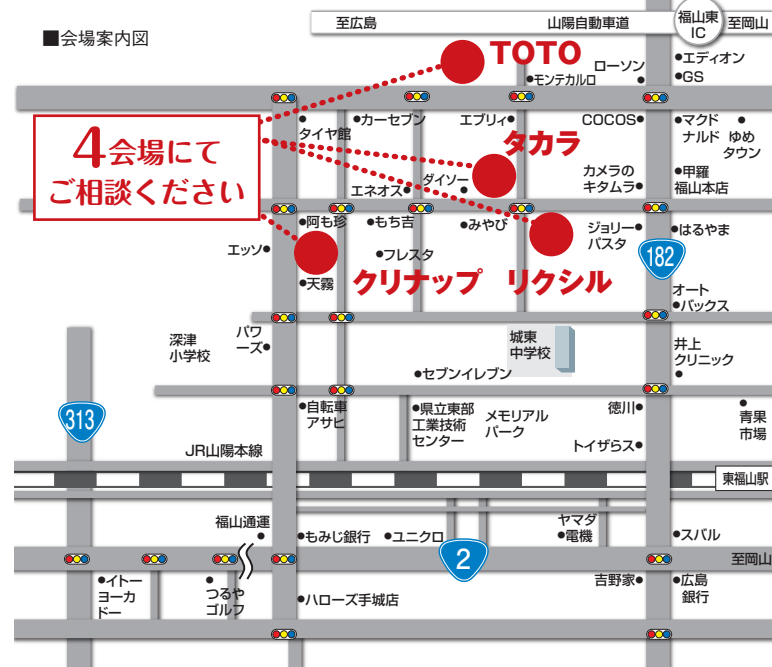

3会場のスタンプが貯まると **1000円分**のクオカードを進呈!

1 2 3

このチラシをご持参ください

快適な住まいについて一緒に考えてみませんか

住まいの 見学会

1/13(土) 14(日)

AM10:00 ~ PM5:00

ご来場プレゼント!!