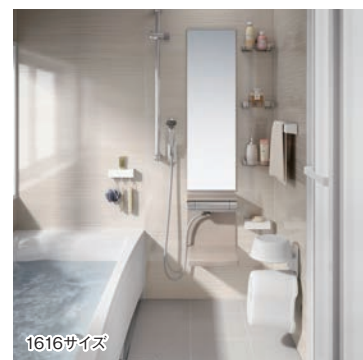

「もっと暖かいお風呂で ゆっくりと浸かりたい」

お風呂タイムをもっと 快適で楽しくしたい!!

お風呂は、単に体を洗うための場所ではありません。

1日の疲れた身体を休めたり、ストレスがたまった 精神を癒やしたり、アイデアを考えたり、 お肌や髪のお手入れをしたり、 子供とのスキンシップを とるなど家族にとっても 大切な場所です。

浴室のような水回りは、長く住んでいると必ず劣化が目立ってきます。

浴室リフォームを考えるタイミング

浴室は毎日掃除しなければ快適に過ごせませんので、手入れのしやすさについても考えておく必要があります。

例えばタイルの目地がないものを選べばカビが発生しにくく、掃除しやすいです。また、自動洗浄装置がついた浴槽もありますので「お風呂掃除が苦手」という人もぴったりです。

クリンレディ ユアシス

浴槽の底面、浴室のフロアをすべりにくくした設計。お子様やご高齢の方がつまづいたり、転んだりするのを防ぐ安全性を高めました。また、まるごと保温で体の芯まであたたかくなる快適仕様。

メーカー希望小売価格 996,000円(税別)が **68% OFF** 限定3台 **318,720円**(税別)

LIXIL システムバスルーム「アライズ」

いつもキレイで、安心してつろげる、エコでデザイン性に優れたバスルームです。豊富なアイテムで、さまざまなニーズにお応えして快適を生み出します。

メーカー希望小売価格 1,096,400円(税別)が **70% OFF** 限定3台 **328,920円**(税別)

TOTO サザナ

お掃除ラクラクなほっカラリ床・エアインシャワー・魔法びん浴槽でとても気持ちいい。毎日のおふろのしあわせを最大限にするサザナです。

メーカー希望小売価格 1,064,600円(税別)が **70% OFF** 限定3台 **319,300円**(税別)

タカラ リラクシア

しっかり保温できる浴槽は、頑丈なホーローと地震にも耐えられるフレーム架台。しっかりとした構造で、心からリラックス。汚れに強い浴室パネルだから、お手入れカンタン。